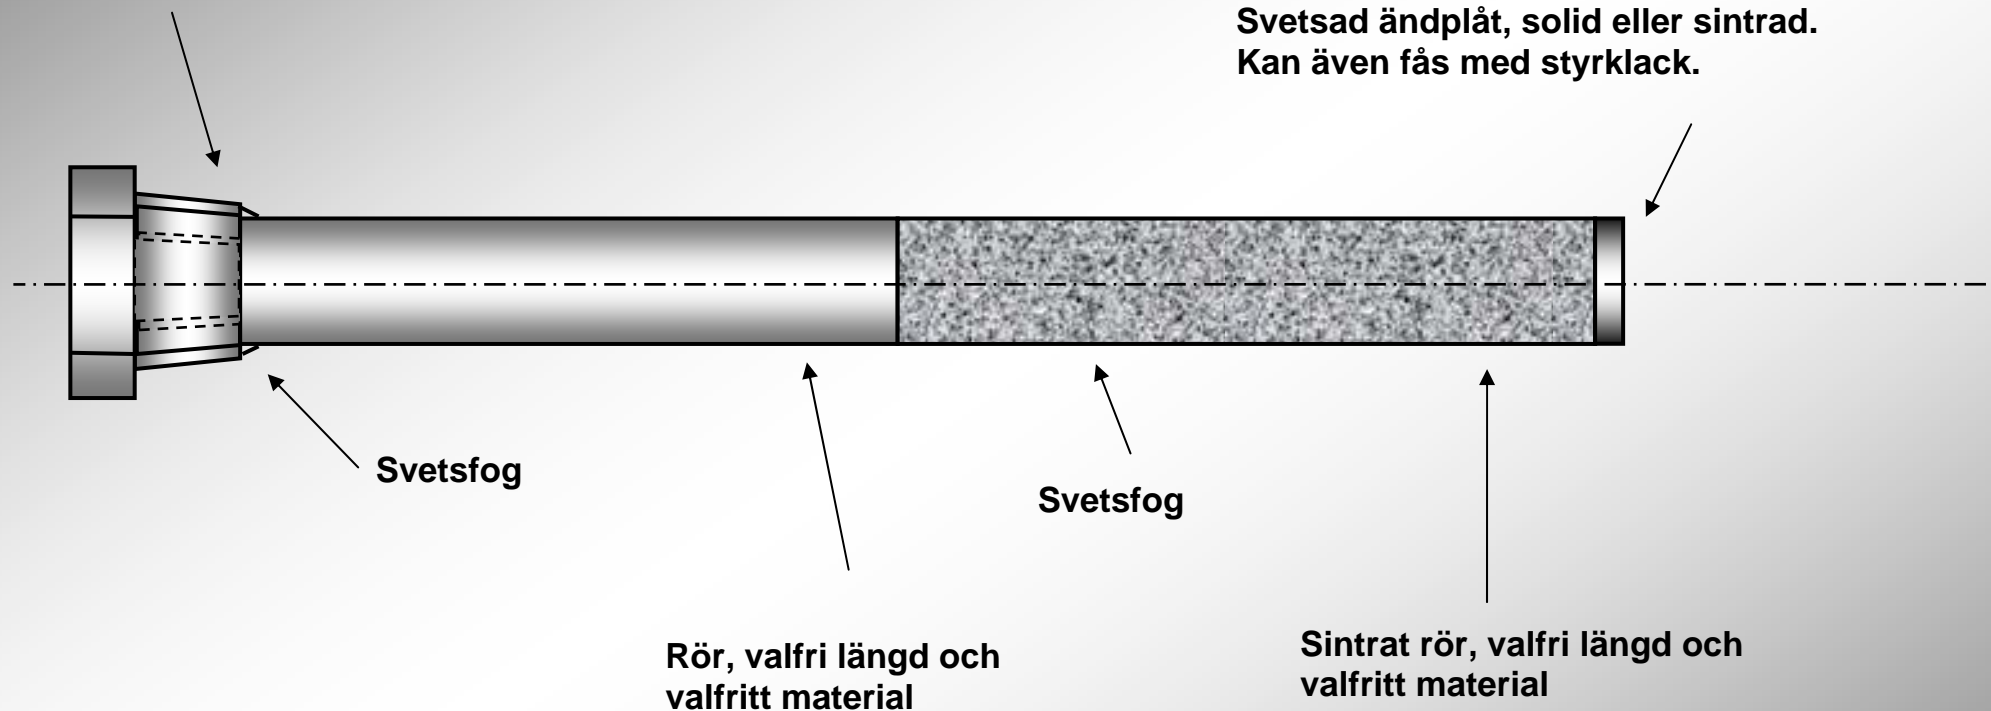

METALLFILTER AB

Principskiss, gängad inlösare

Gängad
bussning, NPT

Svetsad ändplåt, solid eller sintrad.
Kan även fås med styrklack.

Svetsfog

Svetsfog

Rör, valfri längd och
valfritt material

Sintrat rör, valfri längd och
valfritt material